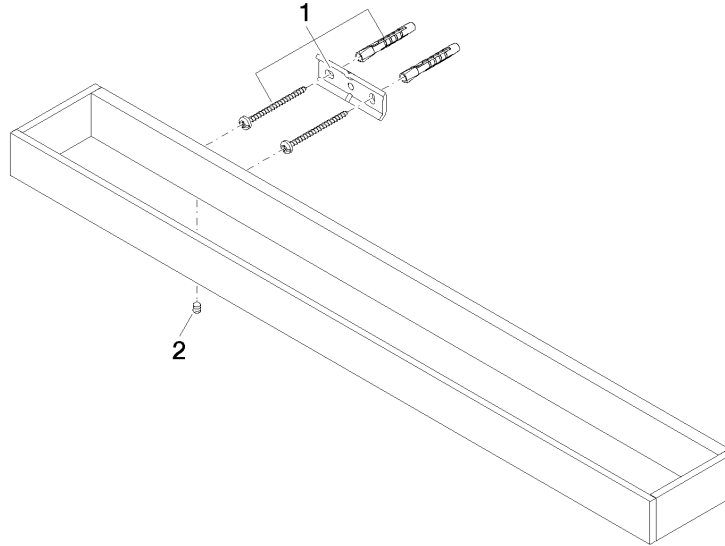

Asta portasciugamani - Ottone spazzolato (Oro 23k)

MEM

83 060 780

- interasse 400 mm
- larghezza 600mm
- altezza 35 mm
- sporgenza 80 mm

Compatibile con: MEM, CYO

	Ottone spazzolato (Oro 23k)	83 060 780-28
	Cromato	83 060 780-00
	Platinato spazzolato	83 060 780-06
	Platinato	83 060 780-08
	Dark Chrome	83 060 780-19
	Champagne spazzolato (Oro 22k)	83 060 780-46
	Champagne (Oro 22k)	83 060 780-47
	Dark Platinum spazzolato	83 060 780-99

83 060 780

mm [inches]

83 060 780

Parts for other
finishes can be found
here: Cromato

Elenco delle parti di ricambio

N.	Codice articolo	Denominazione	Quantità necessaria	Tempo di produzione
1	05 17 20 718 00 90	set di fissaggio	2	2
2	90 31 11 004 00 90	perno	2	2